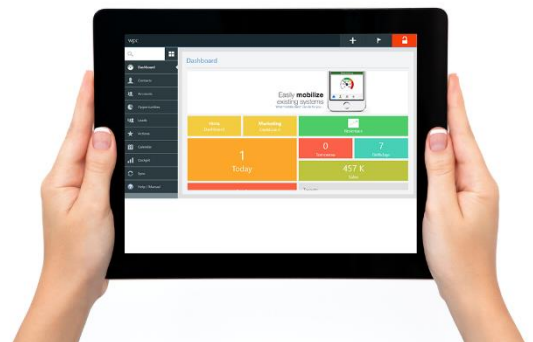

## MOBILE Pro

Die digitale Zusammenführung Ihrer Daten aus unterschiedlichen Unternehmensbereichen in einer Applikation

**MOBILE Pro** führt die für Sie wichtigen Informationen aus CRM-Programmen, ERP-Systemen, Finanzbuchhaltungssoftwares und vielen anderen Datenquellen zusammen, die dann auch bearbeitet werden können.

Für die firmenindividuelle Konfiguration enthält **MOBILE Pro** ein umfassendes Baukastensystem an Views wie Pivot, Charts, Listen oder Detaildialogen, an welche die entsprechenden Quellsysteme über den **MOBILE Pro** Konfigurationsserver angebunden werden.

## MOBILE Pro

MOBIL MIT MEHRWERT: Alle Daten, alle Formate, alle Plattformen

**MOBILE** Pro visualisiert Ihre Daten aus den unterschiedlichsten Datenquellen

**MOBILE** Pro visualisiert Ihre Daten auf den unterschiedlichsten Endgeräten

Android  
Betriebssysteme

IOS  
Betriebssysteme

Für jeden Nutzer können die Ansichten frei definiert und individuell angepasst werden

Weitere Informationen:

Lise-Meitner-Strasse 14

74074 Heilbronn

Tel. 07131-2874-804