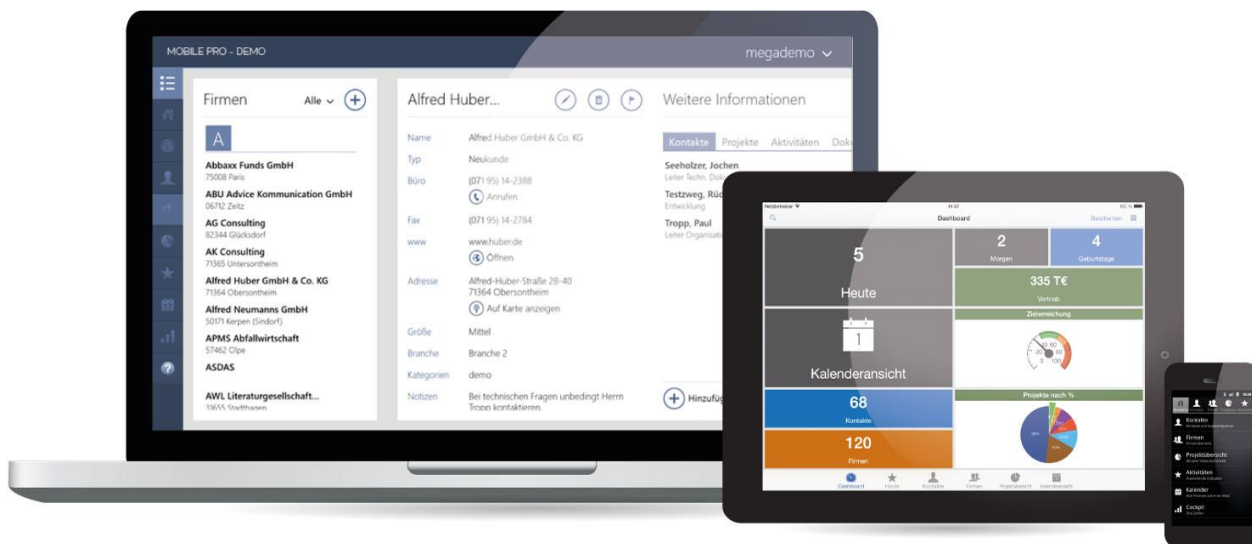

## MOBILE Pro

Die digitale Zusammenführung Ihrer Daten aus unterschiedlichen Unternehmensbereichen in einer Applikation

**MOBILE Pro** führt die für Sie wichtigen Informationen aus CRM-Programmen, ERP-Systemen, Finanzbuchhaltungssoftwares und vielen anderen Datenquellen zusammen, die dann auch bearbeitet werden können.

**MOBILE Pro** modernisiert somit kostengünstig Ihre vorhandene IT-Software für alle kaufmännischen und industriellen Bereiche.

**MOBILE Pro** kann nahezu an alle Bestandssysteme angebunden werden. Die Inhalte stehen sowohl offline als auch online zur Verfügung, können per Datenbankabfrage oder über Webservices vom jeweiligen Hostsystem abgerufen werden.

**MOBILE Pro** liefert alle Informationen aktuell in einer Applikation zusammengefasst immer dort, wo sie gebraucht werden. Vor Ort, beim Kunden, im Service... just in Time.

**MOBILE Pro** erhöht die Zukunftsfähigkeit und sichert den Investitionsschutz der vorhandenen IT-Landschaft, denn existierende und künftige Bestandssysteme können einfach an die Software angebunden werden.

Für die firmenindividuelle Konfiguration enthält **MOBILE Pro** ein umfassendes Baukastensystem an Views wie Pivot, Charts, Listen oder Detaildialogen, an welche die entsprechenden Quellsysteme über den **MOBILE Pro** Konfigurationsserver angebunden werden.