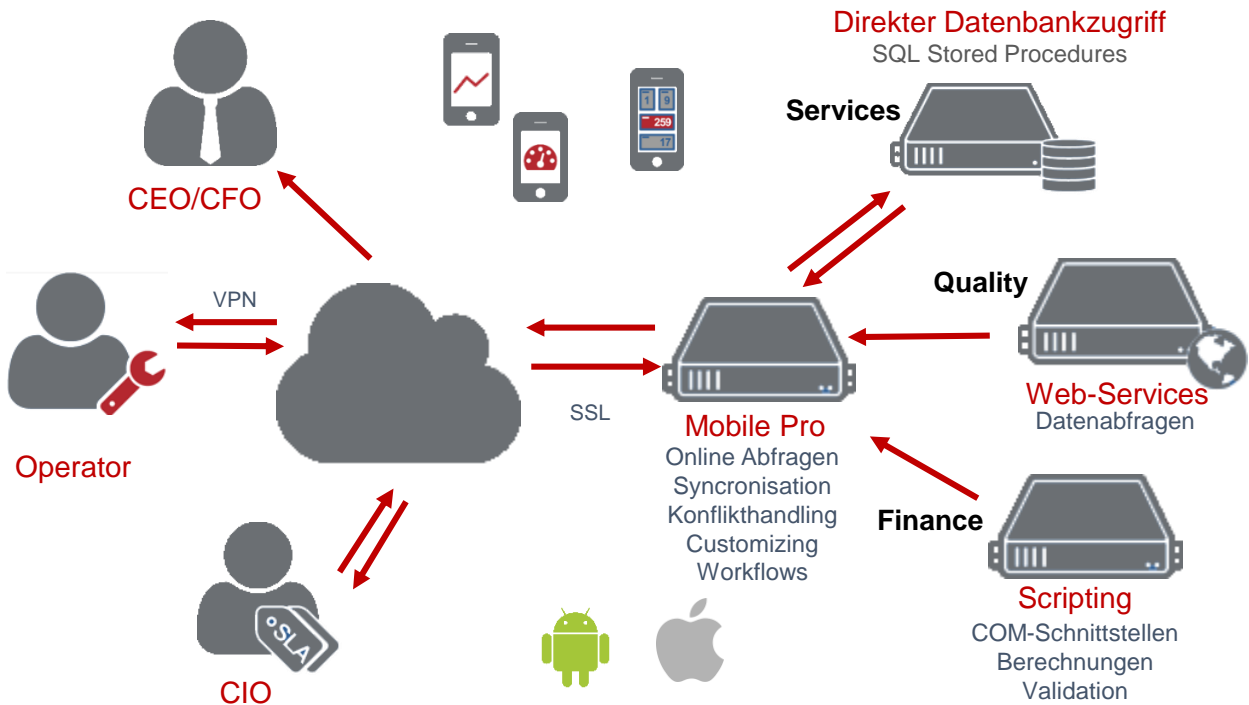

## MOBILE Pro

Die digitale Zusammenführung Ihrer Daten aus unterschiedlichen Unternehmensbereichen in einer Applikation

**MOBILE Pro** führt die für Sie wichtigen Informationen aus CRM-Programmen, ERP-Systemen, Finanzbuchhaltungssoftwares und vielen anderen Datenquellen zusammen, die dann auch bearbeitet werden können.

**MOBILE Pro** modernisiert somit kostengünstig Ihre vorhandene IT-Software für alle kaufmännischen und industriellen Bereiche.

**MOBILE Pro** kann nahezu an alle Bestandssysteme angebunden werden. Die Inhalte stehen sowohl offline als auch online zur Verfügung, können per Datenbankabfrage oder über Webservices vom jeweiligen Hostsystem abgerufen werden.

**MOBILE Pro** liefert alle Informationen aktuell in einer Applikation zusammengefasst immer dort, wo sie gebraucht werden. Vor Ort, beim Kunden, im Service... just in Time.

**MOBILE Pro** erhöht die Zukunftsfähigkeit und sichert den Investitionsschutz der vorhandenen IT-Landschaft, denn existierende und künftige Bestandssysteme können einfach an die Software angebunden werden.

## MOBILE Pro – die Funktionsweise

Die Daten aus einem oder mehreren Bestandssystemen werden auf dem **MOBILE Pro** Konfigurationsserver miteinander verbunden und stehen dann sämtlichen mobilen Endgeräten zur Verfügung.